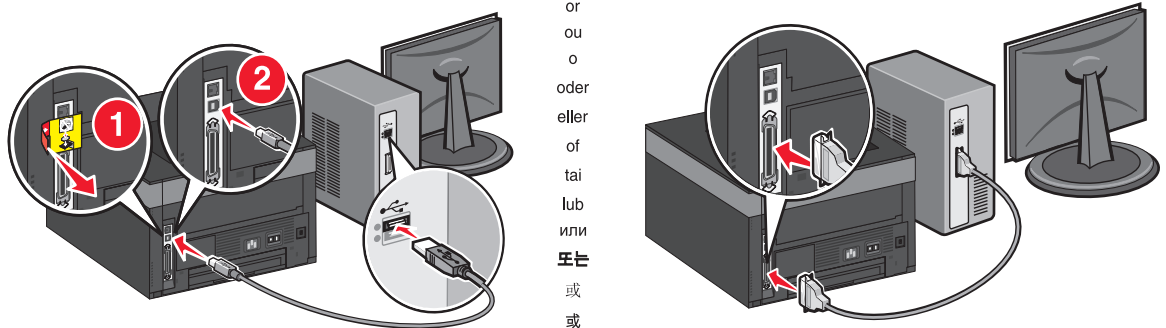

Local	Locale	Lokaal	Lokalne	로컬	本地连接
Lokal	Lokalt	Paikallinen	Локальный	로컬	本地连接

Network	En red	Nätverk	Verkko	Сетевой	网络连接
Réseau	Rete	Netværk	Nettverk	네트워크	網路連接
Netzwerk	Rede	Network	Sieciowe		

or
ou
o
oder
eller
of
tai
lub
или
또는
或
或

1

2

3

1

2

3